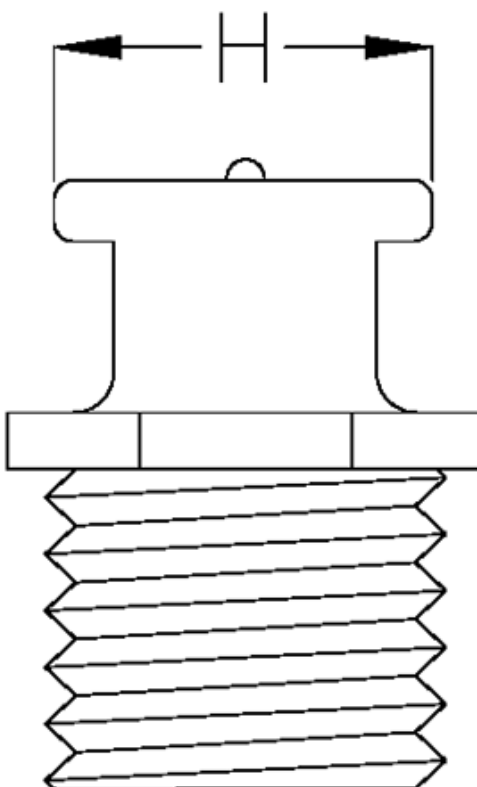

Varenummer: 53090303R

Beskrivelse: KLEE Smørenippel DIN 71412 M6 x 1.0 Type H3
90 grader, M6x1,0

Mål

Gevind = M6x1,0

H = 22